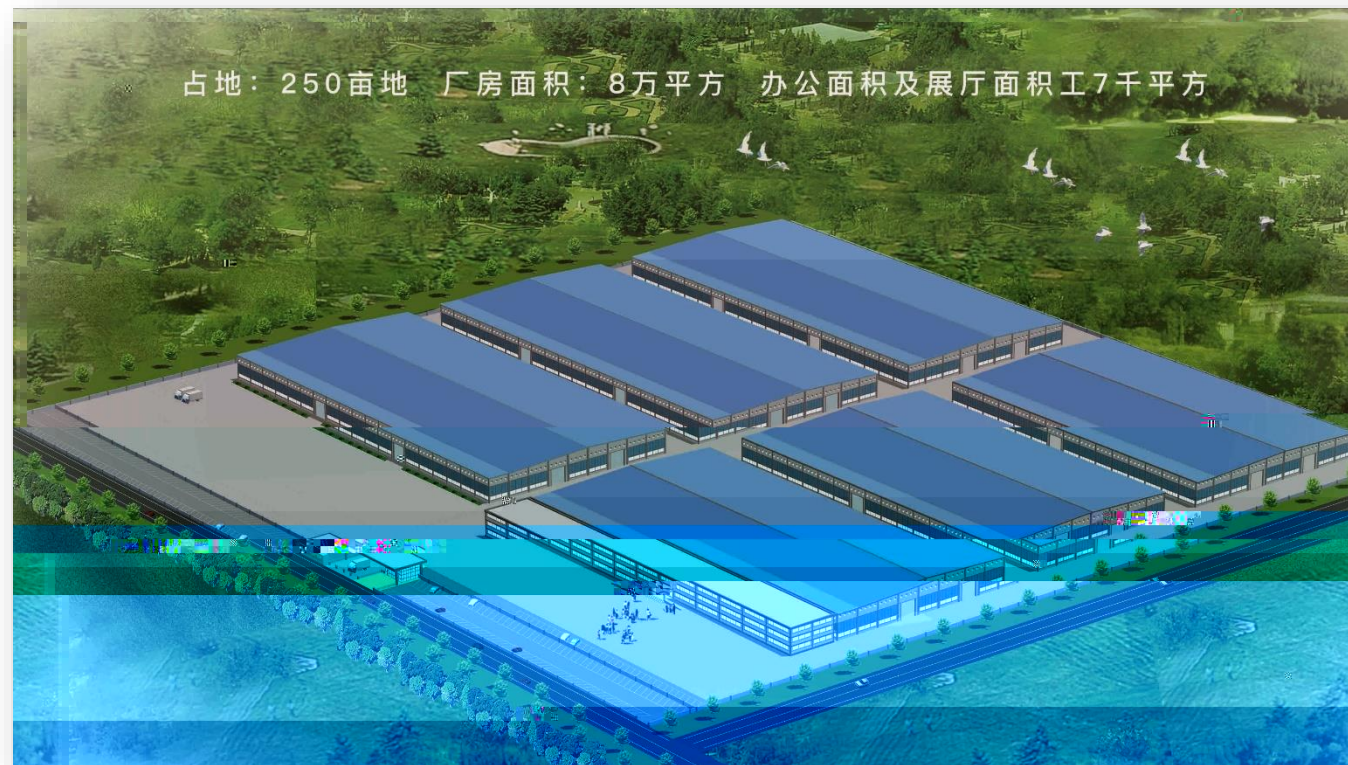

진차 (金橋) 알루막눔 자재 회사

USD280M

~2500

130,000MT

a
ttttth th th th
tt th th th

166,500sqm.

占地：250亩地 厂房面积：8万平方 办公面积及展厅面积共7千平方

KAP