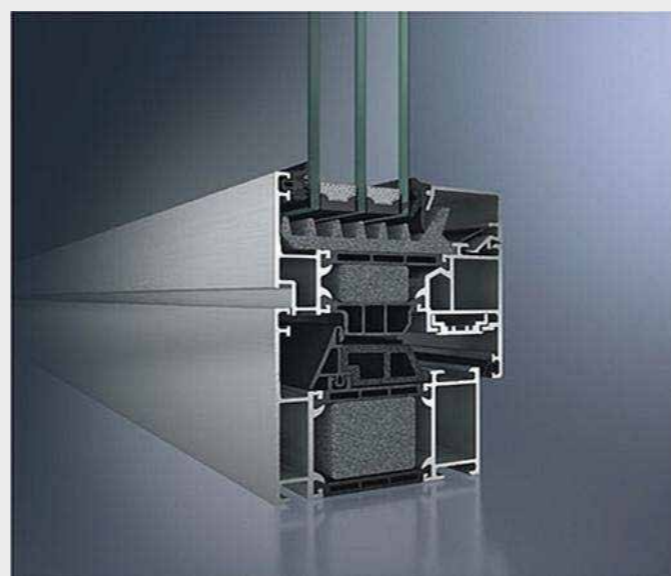

台山市金桥铝型材厂有限公司，为世界著名的门窗品牌提供优质铝型材及深加工服务。

工程案例

Product introduction

合作伙伴

cooperative partner