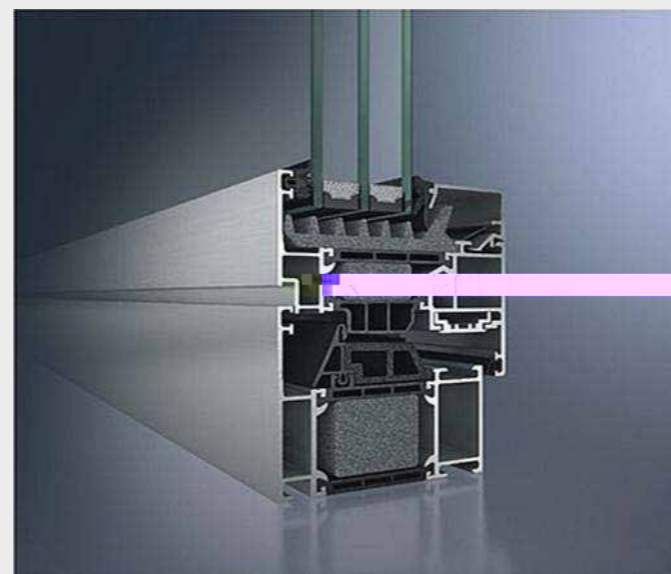

Taishan City Kam Kiu Aluminium Extrusion Co., Ltd.

Adresse:Gemeinde Dajiang , Stadt Taishan, Guangdong, China

Produkteinführung

Kam Kiu Aluminiumprofil GmbH in Taishan bietet hochwertige Aluminiumprofile und tiefe Verarbeitungsdienstleistungen für weltberühmte Tür- und Fenstermarken.